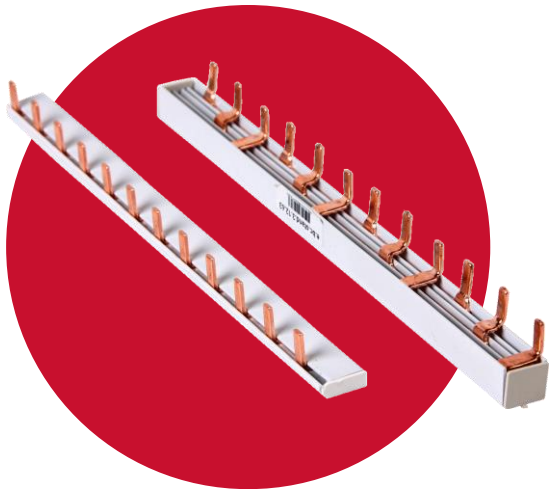

## Коробка установочная украинского производства

Новые коробки E.NEXT (диаметр 65 мм, глубина 45 мм) предназначены для жестких строительных материалов. Изготовлены из самозатухающего материала. Коробки не требуют дополнительных переходников для соединения между собой.

## Шины нулевые

Предназначены для соединения нулевых проводников или проводников заземления в щитовом оборудовании.

## Клеммы и шины соединительные медные сборные со штыревыми или вилочными выводами

Предназначены для быстрого и качественного соединения групп автоматических выключателей и другой модульной аппаратуры.

## Клеммная колодка наборная на DIN-рейку

Предназначена для надежного и быстрого соединения проводников разных сечений с построением упорядоченных рядов клемм на монтажной рейке в электрических щитах.