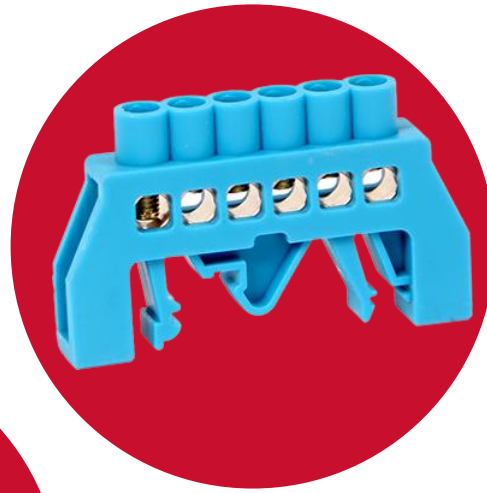

## Коробка установочная украинского производства

Новые коробки E.NEXT (диаметр 65 мм, глубина 45 мм) предназначены для жестких строительных материалов. Изготовлены из самозатухающего материала. Коробки не требуют дополнительных переходников для соединения между собой.

## Вводы кабельные герметичные

Предназначены для ввода проводов и кабелей в электрические шкафы для защиты проводников от механического повреждения и защиты оборудования от проникновения пыли и влаги в месте ввода.

## Шины нулевые

Предназначены для соединения нулевых проводников или проводников заземления в щитовом оборудовании.

## Клеммная колодка наборная на DIN-рейку

Предназначена для надежного и быстрого соединения проводников разных сечений с построением упорядоченных рядов клемм на монтажной рейке в электрических щитах.