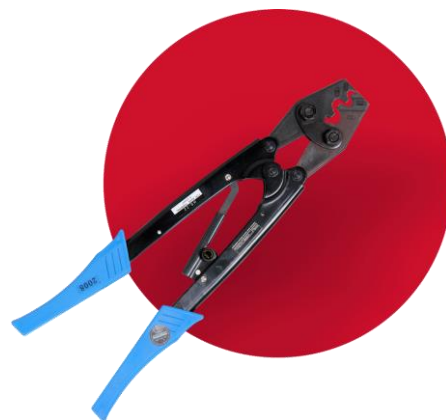

Инструменты

Предназначены для снятия изоляции, обжима наконечников и резки кабеля и провода.