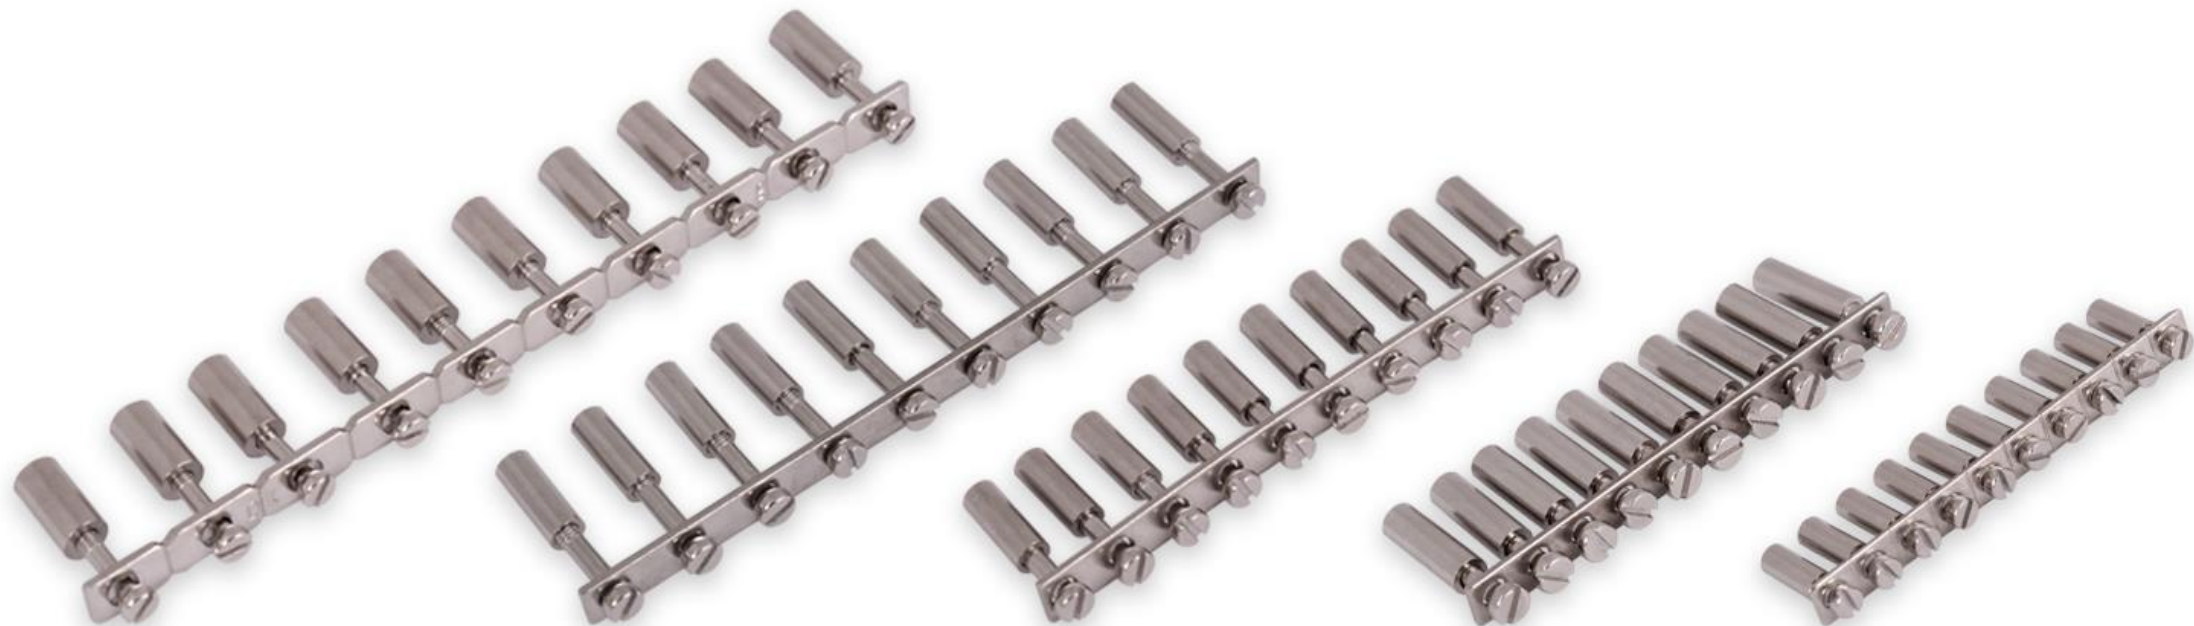

## Коробка установочная украинского производства

Новые коробки E.NEXT (диаметр 65 мм, глубина 45 мм) предназначены для жестких строительных материалов. Изготовлены из самозатухающего материала. Коробки не требуют дополнительных переходников для соединения между собой.

## Шины нулевые

Предназначены для соединения нулевых проводников или проводников заземления в щитовом оборудовании.

## Клеммы и шины соединительные медные сборные со штыревыми или вилочными выводами

Предназначены для быстрого и качественного соединения групп автоматических выключателей и другой модульной аппаратуры.

## Клеммная колодка наборная на DIN-рейку

Предназначена для надежного и быстрого соединения проводников разных сечений с построением упорядоченных рядов клемм на монтажной рейке в электрических щитах.