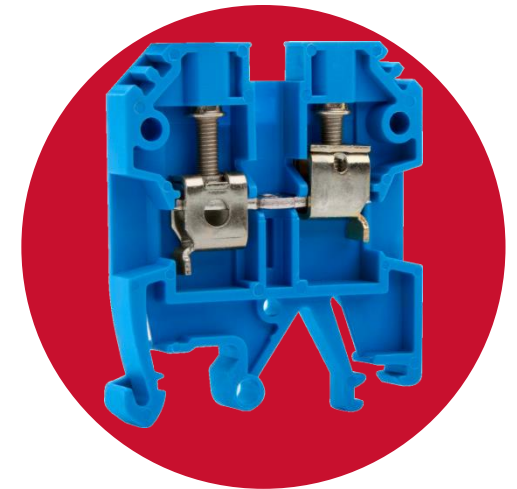

## Коробка установочная украинского производства

Новые коробки E.NEXT (диаметр 65 мм, глубина 45 мм) предназначены для жестких строительных материалов. Изготовлены из самозатухающего материала. Коробки не требуют дополнительных переходников для соединения между собой.

## Шины нулевые

Предназначены для соединения нулевых проводников или проводников заземления в щитовом оборудовании.

## Клеммы и шины соединительные медные сборные со штыревыми или вилочными выводами

Предназначены для быстрого и качественного соединения групп автоматических выключателей и другой модульной аппаратуры.

## Планка соединительная

Используется для создания электрического контакта между клеммами.