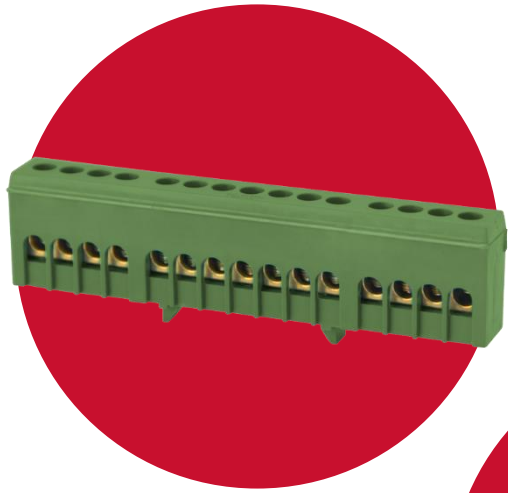

## Коробка установочная украинского производства

Новые коробки E.NEXT (диаметр 65 мм, глубина 45 мм) предназначены для жестких строительных материалов. Изготовлены из самозатухающего материала. Коробки не требуют дополнительных переходников для соединения между собой.

## Вводы кабельные герметичные

Предназначены для ввода проводов и кабелей в электрические шкафы для защиты проводников от механического повреждения и защиты оборудования от проникновения пыли и влаги в месте ввода.

## Шины нулевые

Предназначены для соединения нулевых проводников или проводников заземления в щитовом оборудовании.