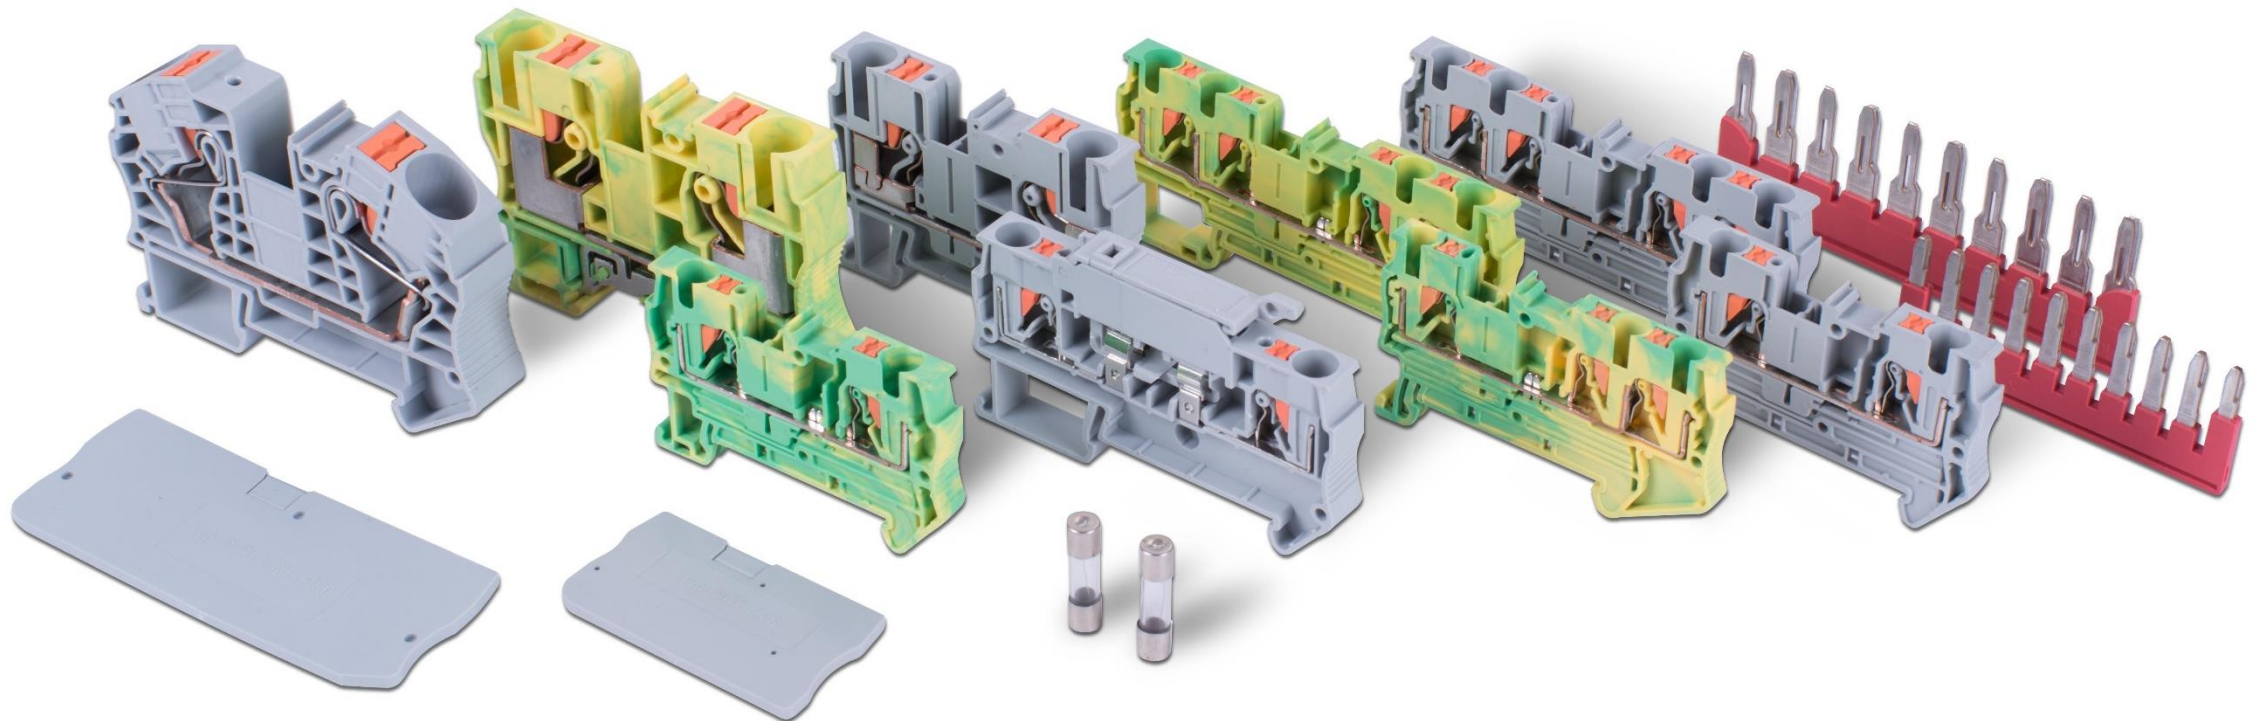

## Шины нулевые

Предназначены для соединения нулевых проводников или проводников заземления в щитовом оборудовании.

## Клеммы и шины соединительные медные сборные со штыревыми или вилочными выводами

Предназначены для быстрого и качественного соединения групп автоматических выключателей и другой модульной аппаратуры.

## Планка соединительная

Используется для создания электрического контакта между клеммами.

## Клеммная колодка наборная на DIN-рейку

Предназначена для надежного и быстрого соединения проводников разных сечений с построением упорядоченных рядов клемм на монтажной рейке в электрических щитах.