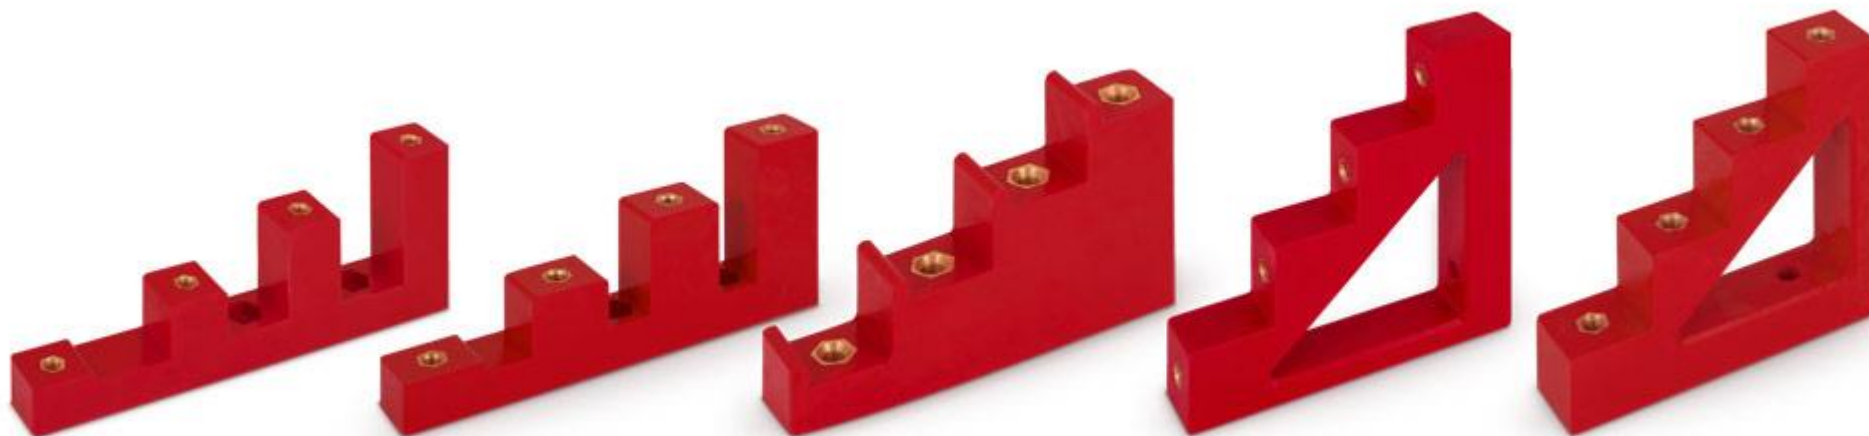

Изоляторы ступенчатые

Предназначены для крепления, фиксации и изоляции токопроводящих шин внутри электрических щитов и другого оборудования.