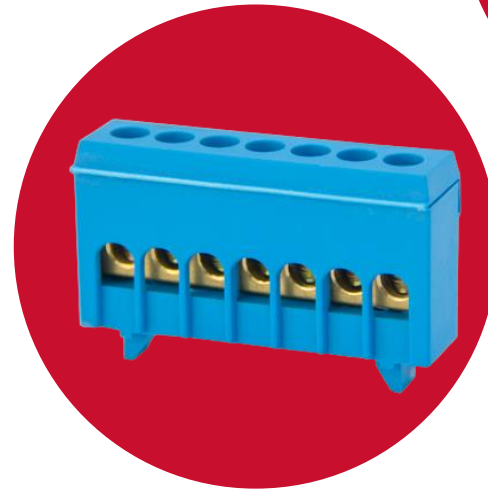

## Коробка установочная украинского производства

Новые коробки E.NEXT (диаметр 65 мм, глубина 45 мм) предназначены для жестких строительных материалов. Изготовлены из самозатухающего материала. Коробки не требуют дополнительных переходников для соединения между собой.

## Вводы кабельные герметичные

Предназначены для ввода проводов и кабелей в электрические шкафы для защиты проводников от механического повреждения и защиты оборудования от проникновения пыли и влаги в месте ввода.

## Шины нулевые

Предназначены для соединения нулевых проводников или проводников заземления в щитовом оборудовании.